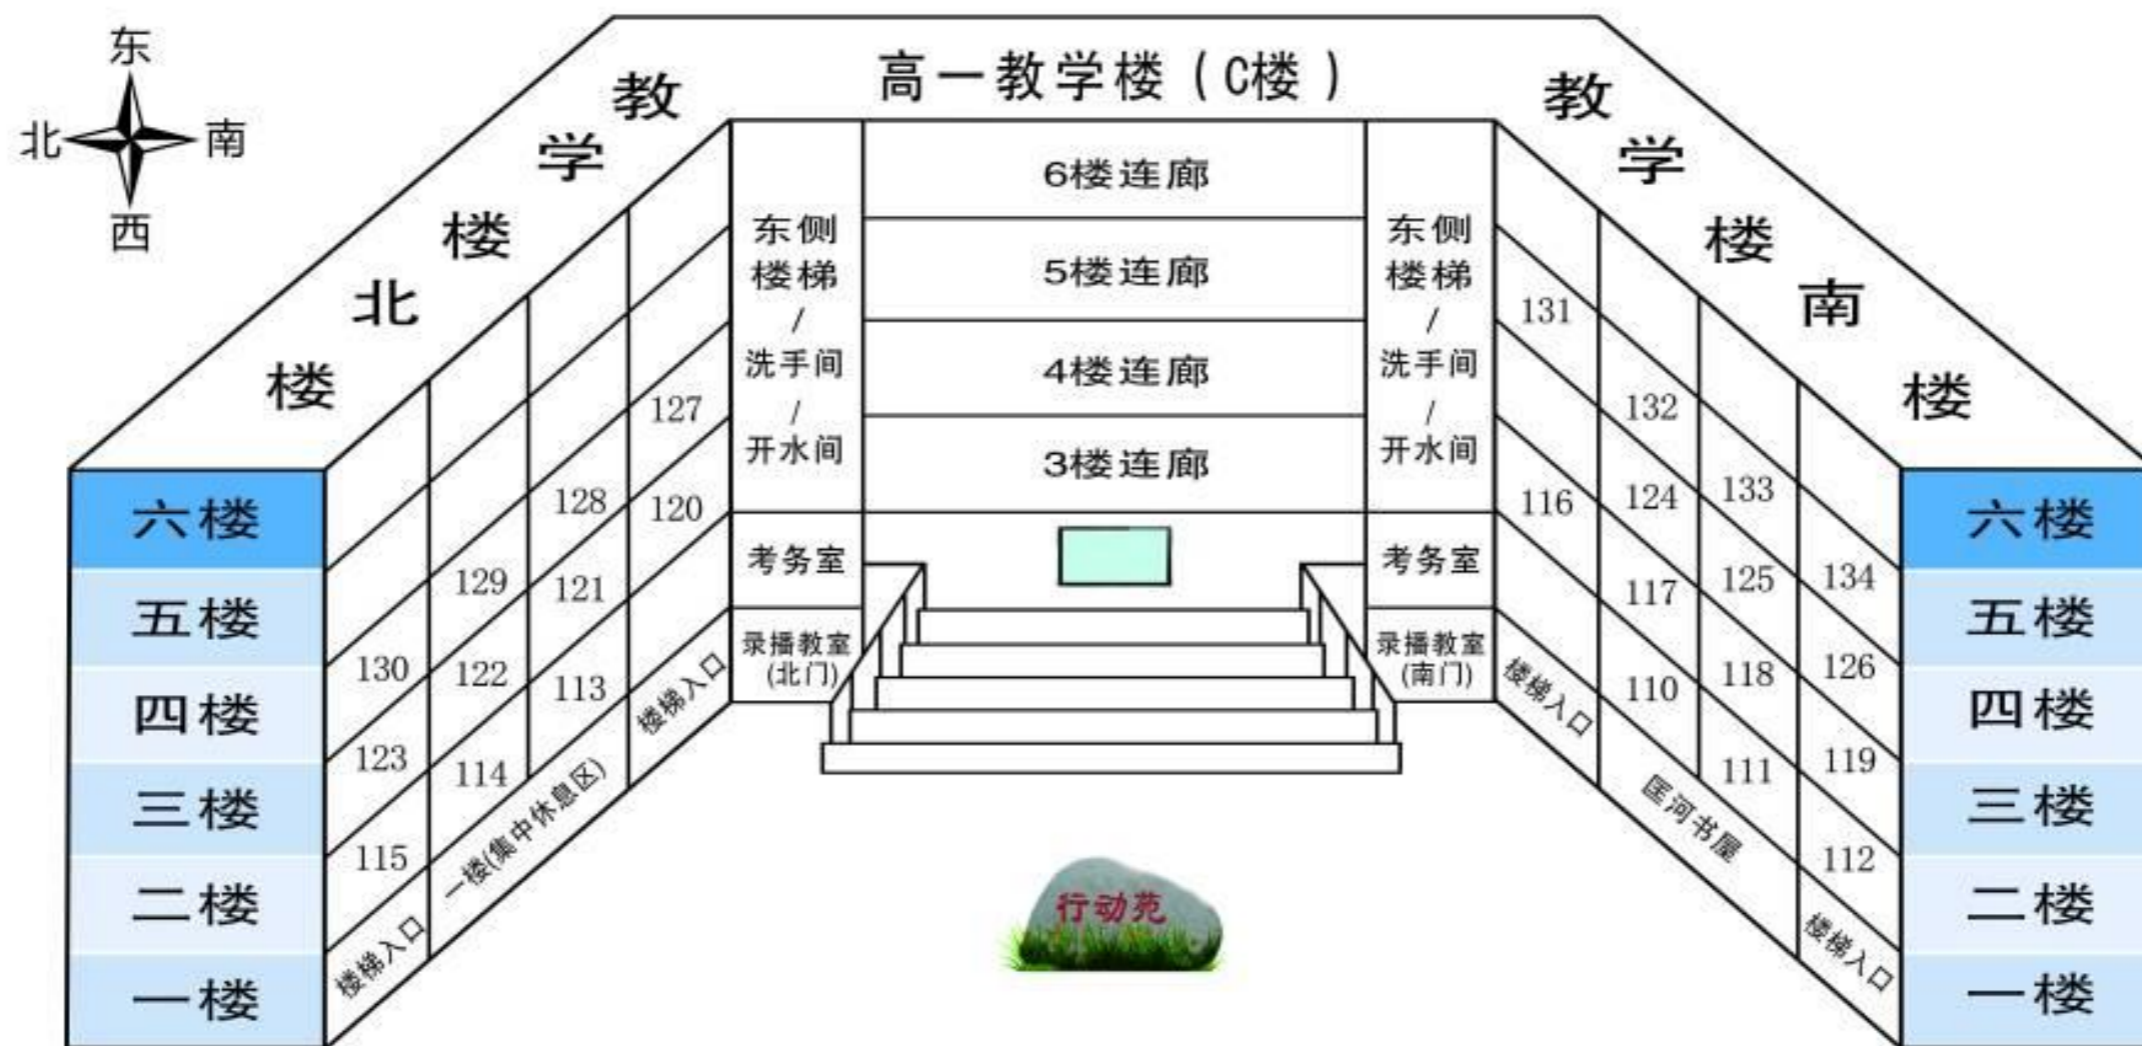

大门全景图

考场示意图

2026年安徽省普通高中学业水平合格性考试合肥考区八中考点

考场分布示意图（高一分考点）

2026年安徽省普通高中学业水平合格性考试合肥考区八中考点

考场分布示意图（高二分考点）