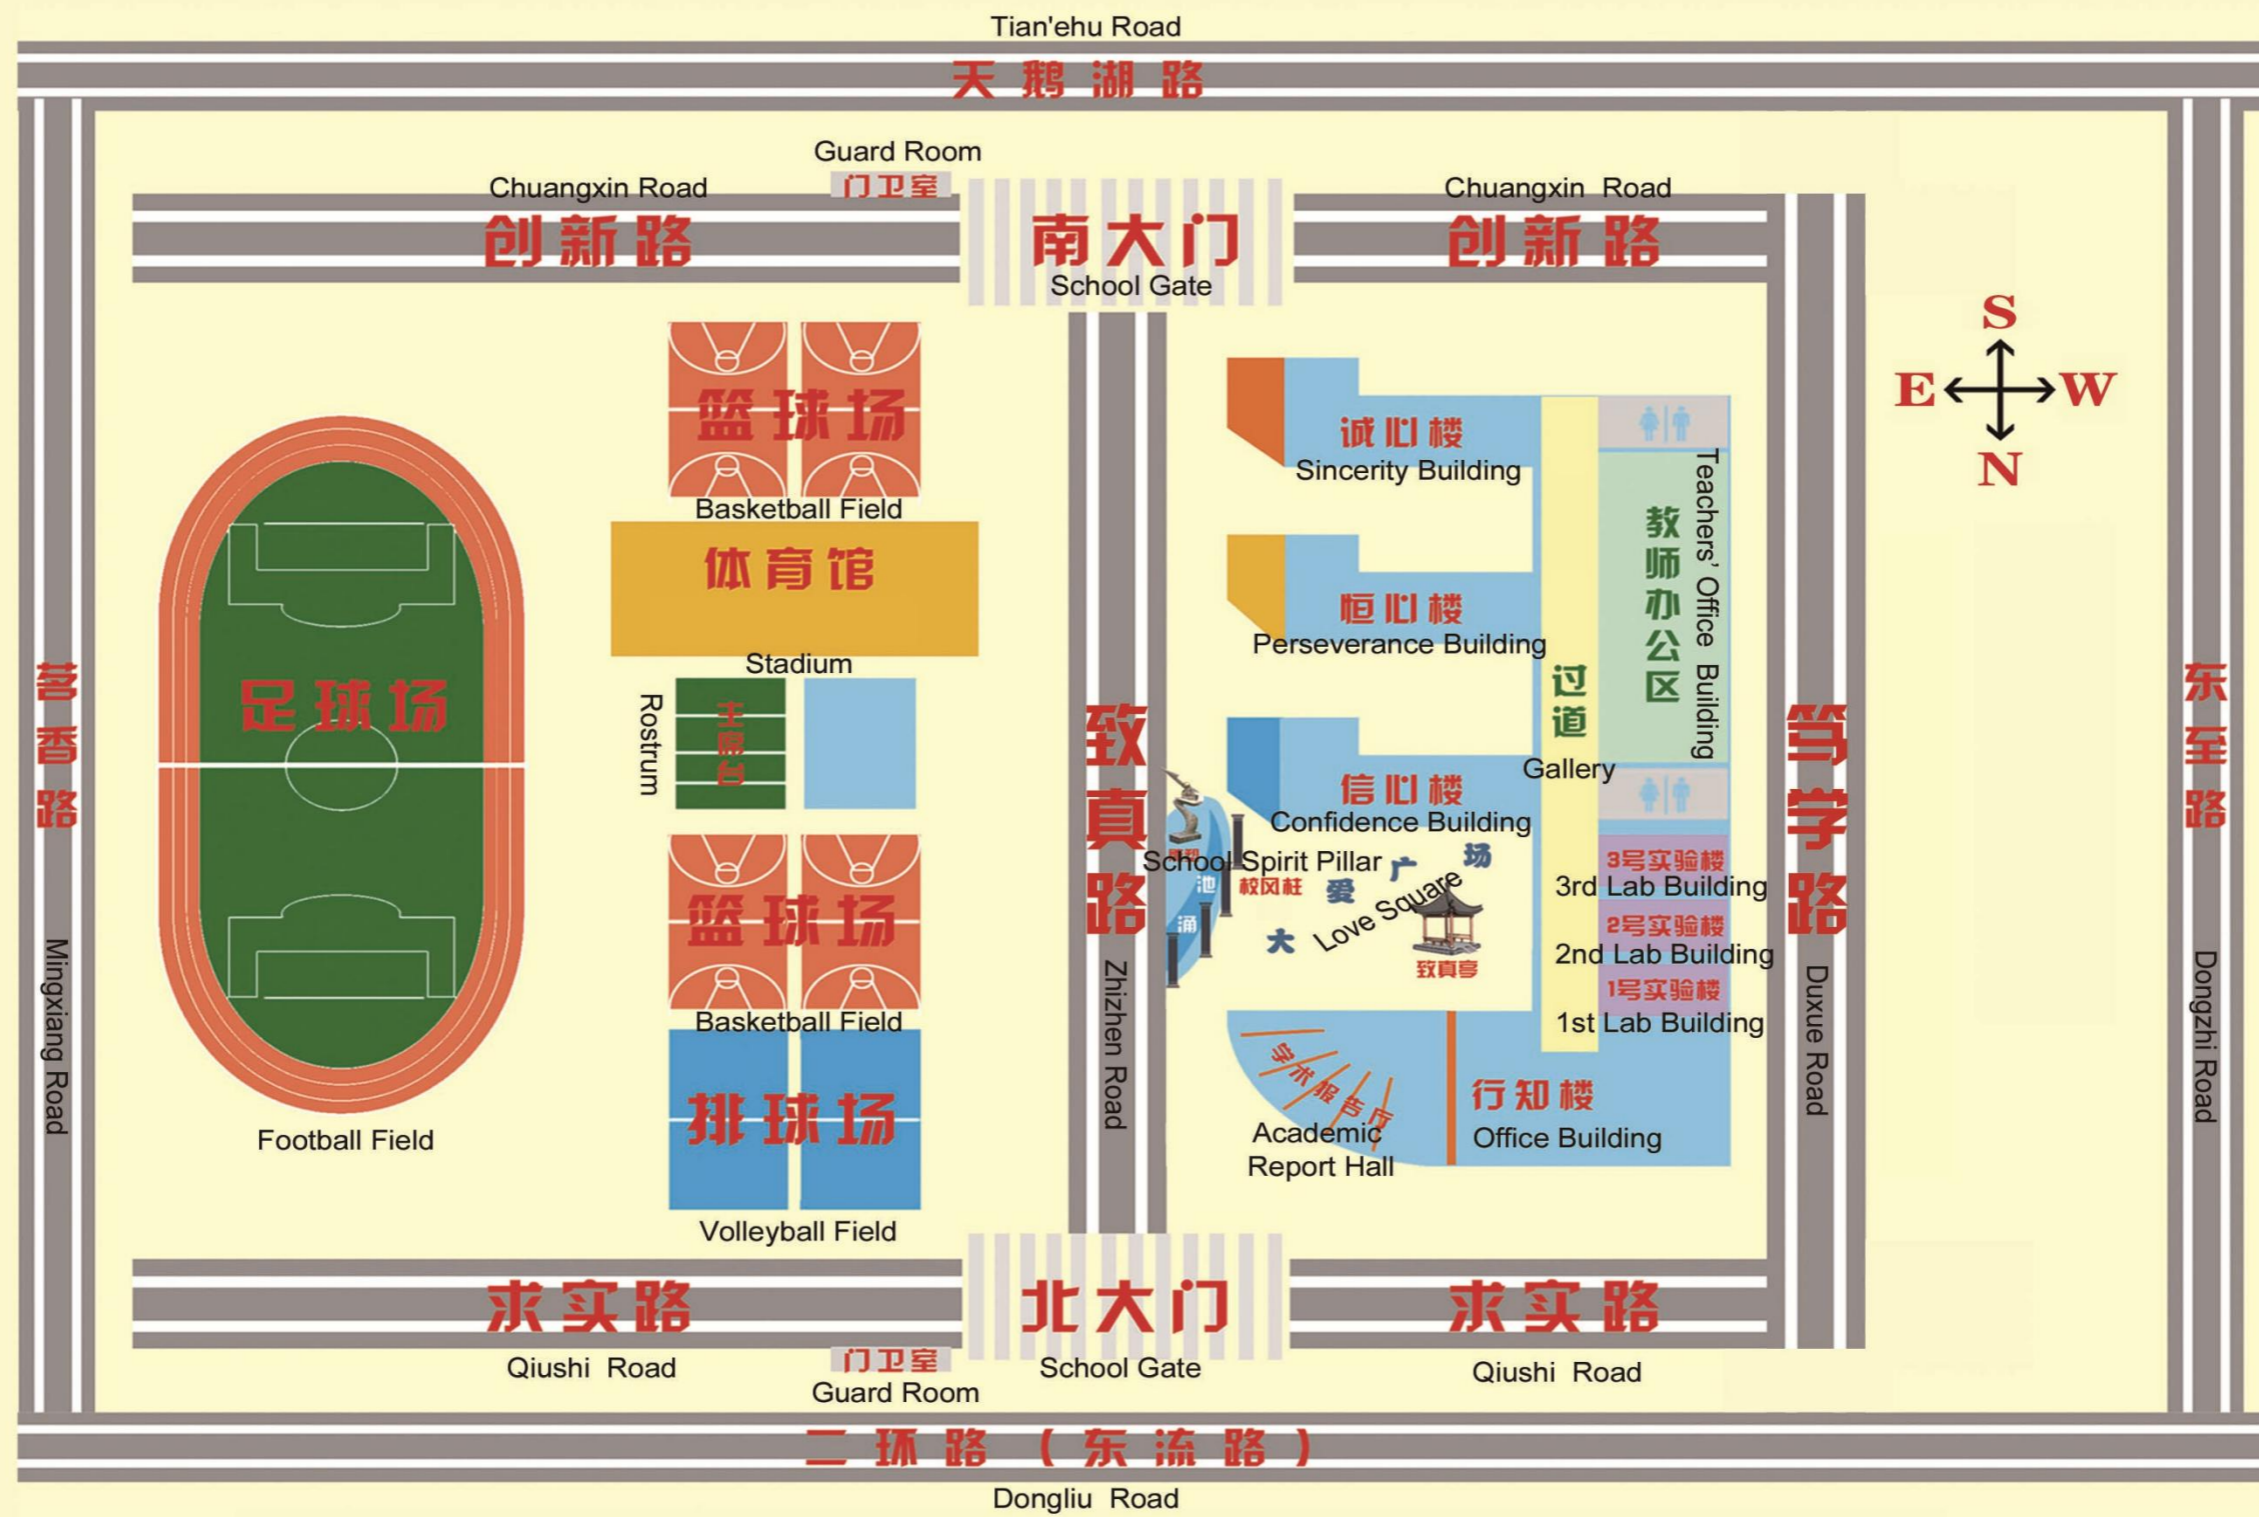

大门全景图

考场示意图

考场立体图

七年级——诚心楼
八年级——恒心楼
九年级——信心楼

考务办公室在恒心楼
一楼阶梯教室

举报电话：(62323099转6)

大爱于心 致真于行

考场安排表

考场号	班级
167	七(2) 诚心楼2楼
168	七(3) 诚心楼2楼
169	七(4) 诚心楼2楼
170	七(5) 诚心楼2楼
171	七(6) 诚心楼3楼
172	七(7) 诚心楼3楼
173	七(8) 诚心楼3楼
174	七(9) 诚心楼3楼
175	七(10) 诚心楼4楼
176	七(11) 诚心楼4楼
177	七(12) 诚心楼4楼
178	七(13) 诚心楼4楼
179	八(1) 恒心楼2楼
180	八(2) 恒心楼2楼
181	八(3) 恒心楼2楼
182	八(4) 恒心楼2楼

考场号	班级
183	八(5) 恒心楼3楼
184	八(6) 恒心楼3楼
185	八(7) 恒心楼3楼
186	八(8) 恒心楼3楼
187	八(9) 恒心楼4楼
188	八(10) 恒心楼4楼
189	八(11) 恒心楼4楼
190	九(1) 信心楼2楼
191	九(2) 信心楼2楼
192	九(3) 信心楼2楼
193	九(4) 信心楼2楼
194	九(5) 信心楼3楼
195	九(6) 信心楼3楼
196	九(7) 信心楼3楼
备用	九(8) 信心楼3楼