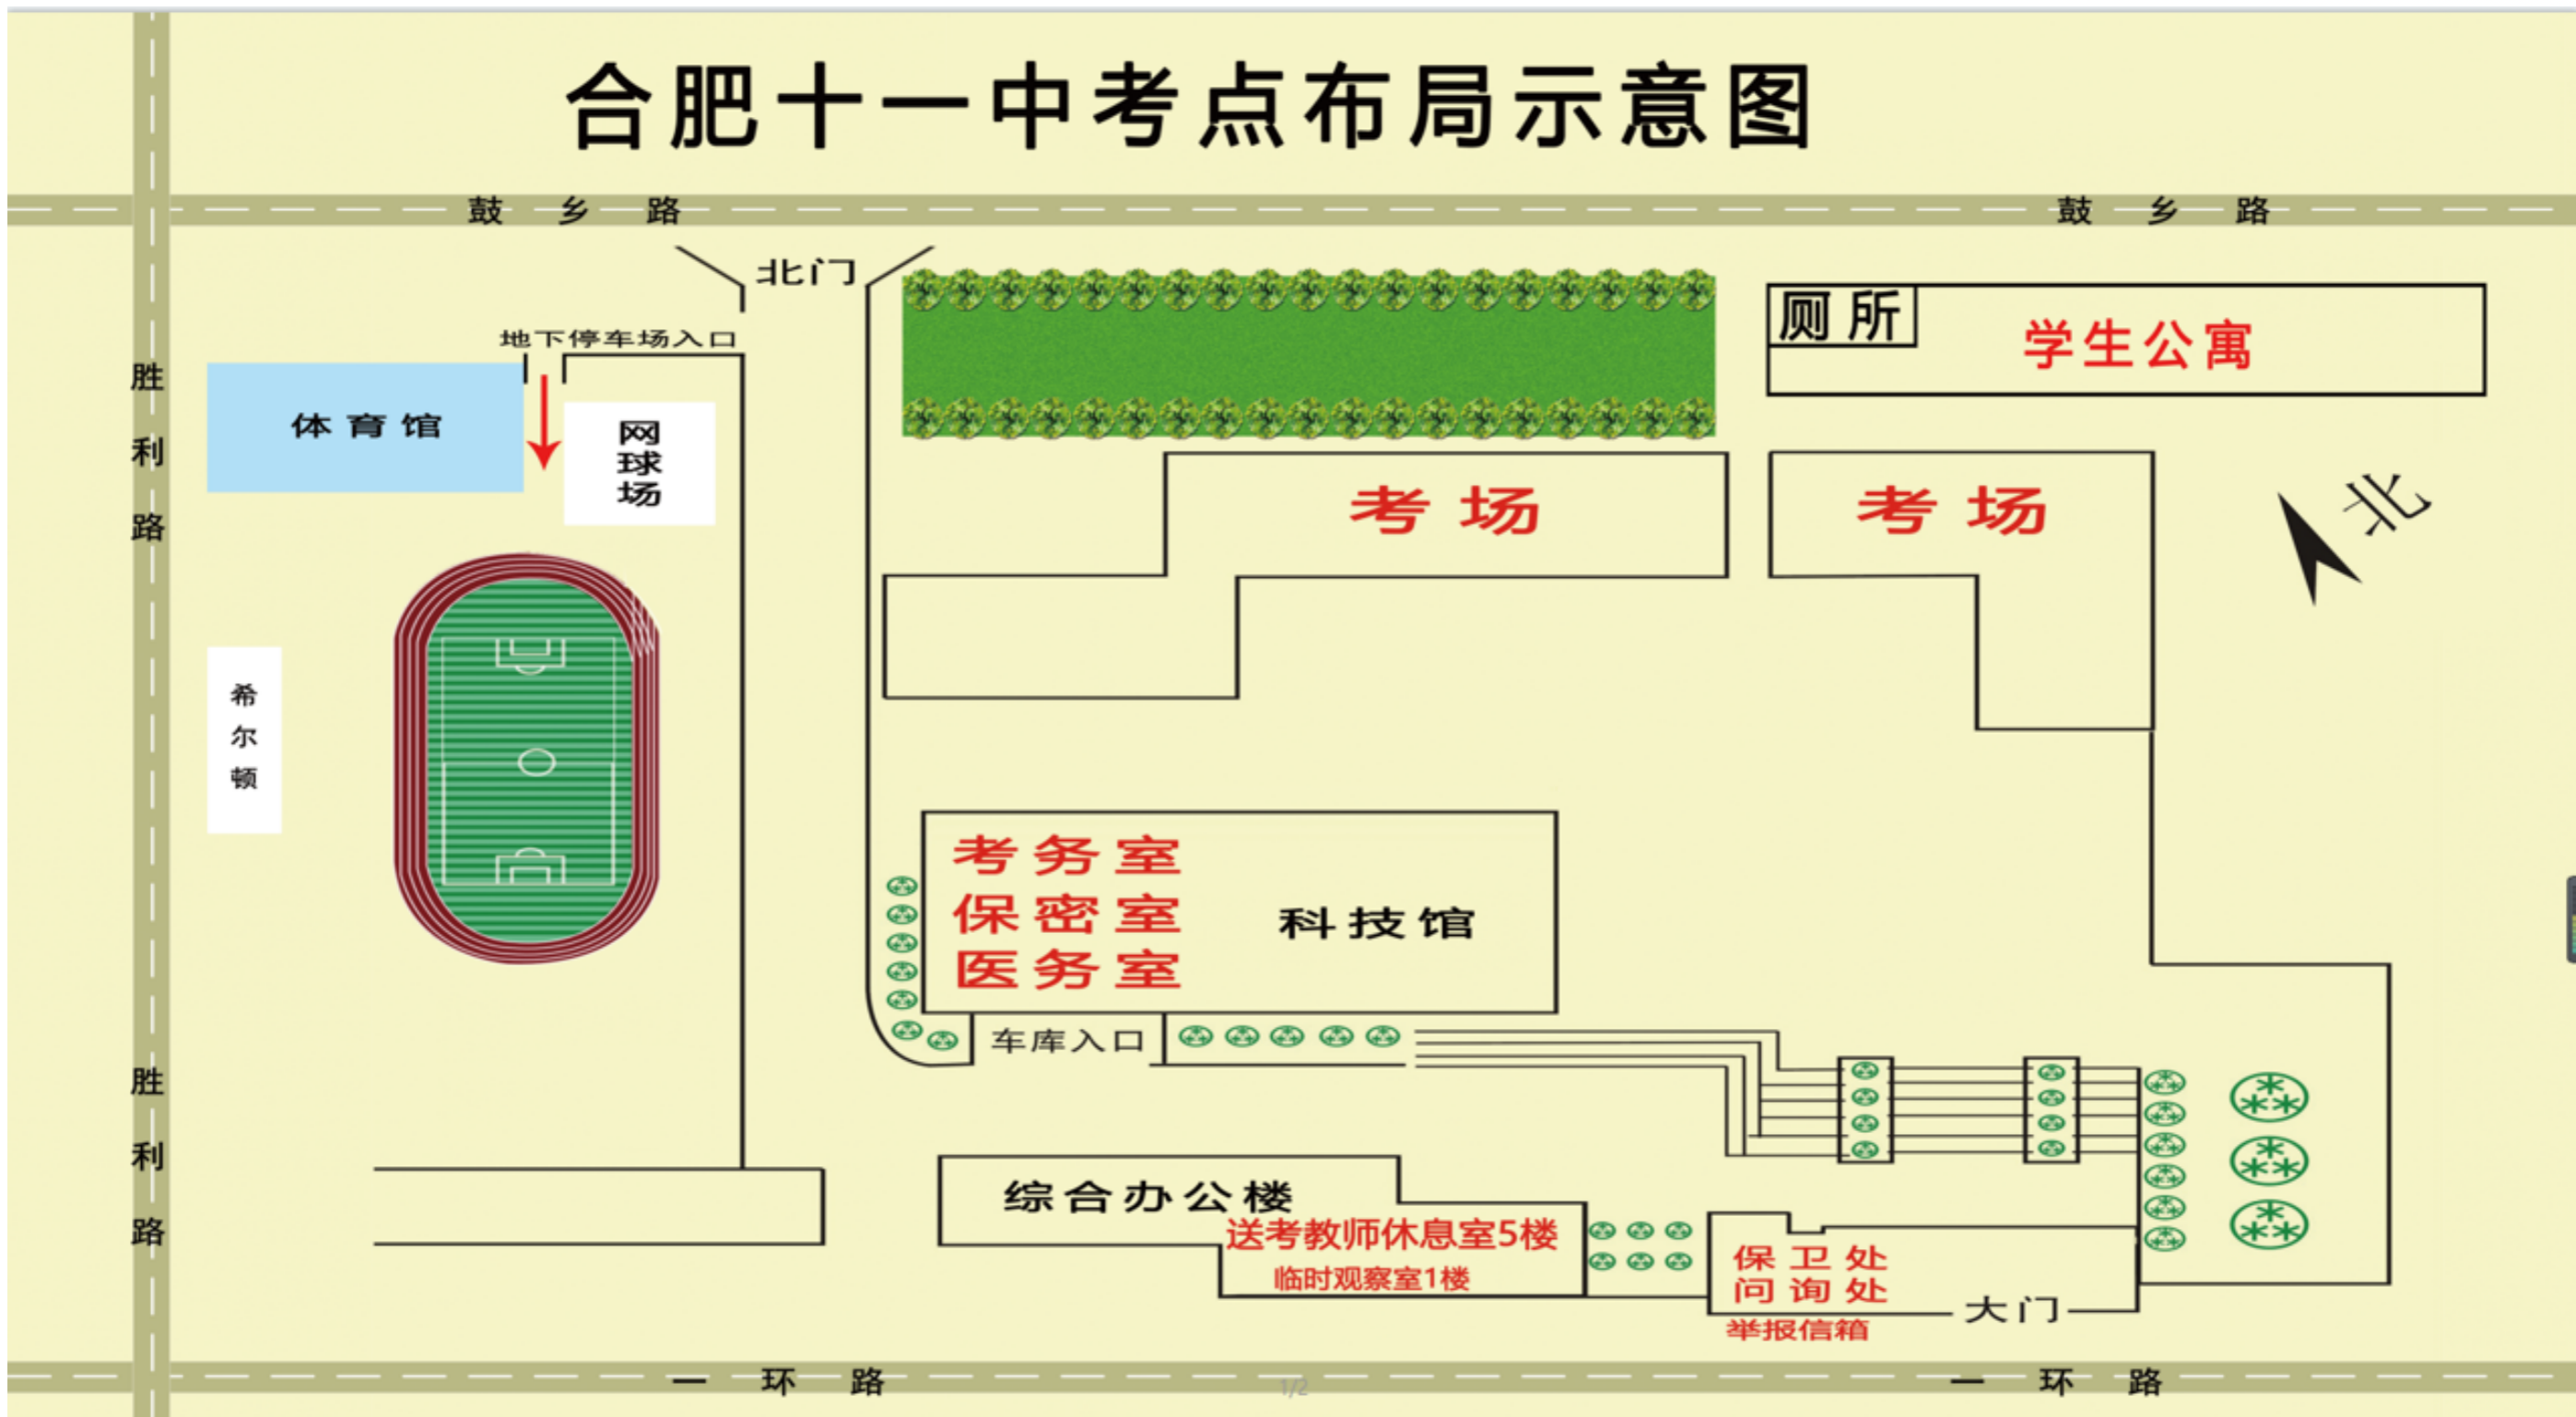

大门全景图

考场分布图

合肥十一中考点布局示意图

2026年安徽省普通高中学业水平合格性考试十一中考点考场安排表

主考：宋玮